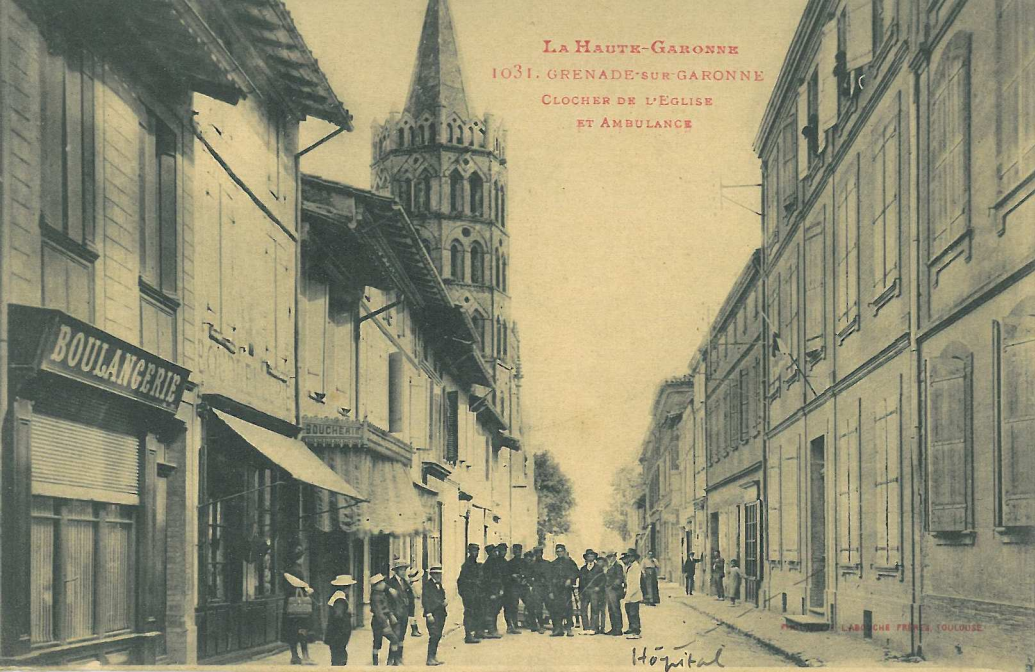

LA HAUTE-GARONNE  
1031. GRENADE-SUR-GARONNE  
CLOCHER DE L'ÉGLISE  
ET AMBULANCE

LABACHE FRÈRES TOULOUSE

Hôpital

# CARTE POSTALE

(C. 4)

Correspondance

Adresse

Madeleine Anna Mourou

Sauveterre - Béarn

Basses-Pyrénées

Un Fernier bonjour